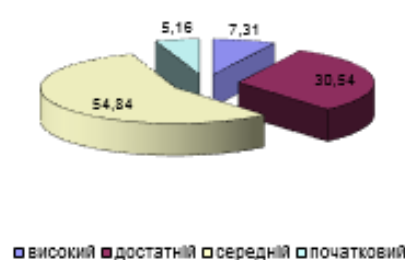

початкова ланка

2020-21 н.р.

(середня ланка)

всього учнів	на початок	465	на кінець	465
Високий	34	7,31 %		
Високий і достатній	176	37,85 %		
Початковий	24	5,16 %		
Пропущено днів	7950	3 них по хворобі-	3471	
Пропущено уроків	50971	3 них по хворобі-	18241	

середня ланка

2020-21 н.р.

(старша школа)

всього учнів	на початок	133	на кінець	134
Високий	19	14,18 %		
Високий і достатній	68	50,75 %		
Початковий	5	3,73 %		
Пропущено днів	1940	3 них по хворобі-	421	
Пропущено уроків	12271	3 них по хворобі-	3041	