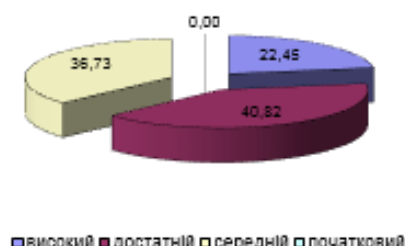

2020-21 н.р.

(початкова ланка)

всього учнів	на початок	411	на кінець	411
Високий	22	22,45 %		
Високий і достатній	62	63,27 %		
Початковий	0	0,00 %		
Пропущено днів	7184	3 них по хворобі-	5049	
Пропущено уроків	35846	3 них по хворобі-	22413	

початкова ланка

2020-21 н.р.

(середня ланка)

всього учнів	на початок	465	на кінець	465
Високий	34	7,31 %		
Високий і достатній	176	37,85 %		
Початковий	24	5,16 %		
Пропущено днів	7950	3 них по хворобі-	3471	
Пропущено уроків	50971	3 них по хворобі-	18241	

середня ланка

2020-21 н.р.

(старша школа)

всього учнів	на початок	133	на кінець	134
Високий	19	14,18 %		
Високий і достатній	68	50,75 %		
Початковий	5	3,73 %		
Пропущено днів	1940	3 них по хворобі-	421	
Пропущено уроків	12271	3 них по хворобі-	3041	