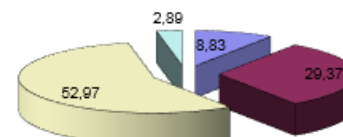

■ високий ■ достатній □ середній □ початковий