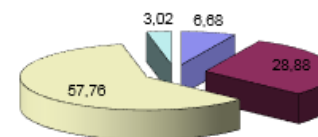

2021-22 н.р.**(середня ланка)**

всього учнів	на початок	472	на кінець	464
Високий	31	6,68 %		
Високий і достатній	165	35,56 %		
Початковий	14	3,02 %		
Пропущено днів	6309	з них по хворобі	2754	
Пропущено уроків	38274	з них по хворобі	34030	

середня ланка

■ високий ■ достатній □ середній □ початковий

2021-22 н.р.**(старша школа)**

всього учнів	на початок	127	на кінець	125
Високий	21	16,80 %		
Високий і достатній	60	48,00 %		
Початковий	3	2,40 %		
Пропущено днів	1555	з них по хворобі	482	
Пропущено уроків	10712	з них по хворобі	3357	