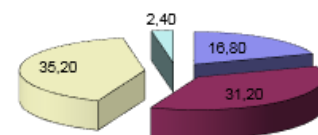

■ високий ■ достатній □ середній □ початковий

2021-22 н.р.

(по колегіуму)

всього учнів:	на початок	1007	на кінець	998
Високий	52	8,83 %		
Високий і достатній	225	38,20 %		
Початковий	17	2,89 %		
Пропущено днів	12475	з них по хворобі	6285	
Пропущено уроків	71688	з них по хворобі	52370	

по колегіуму за рік